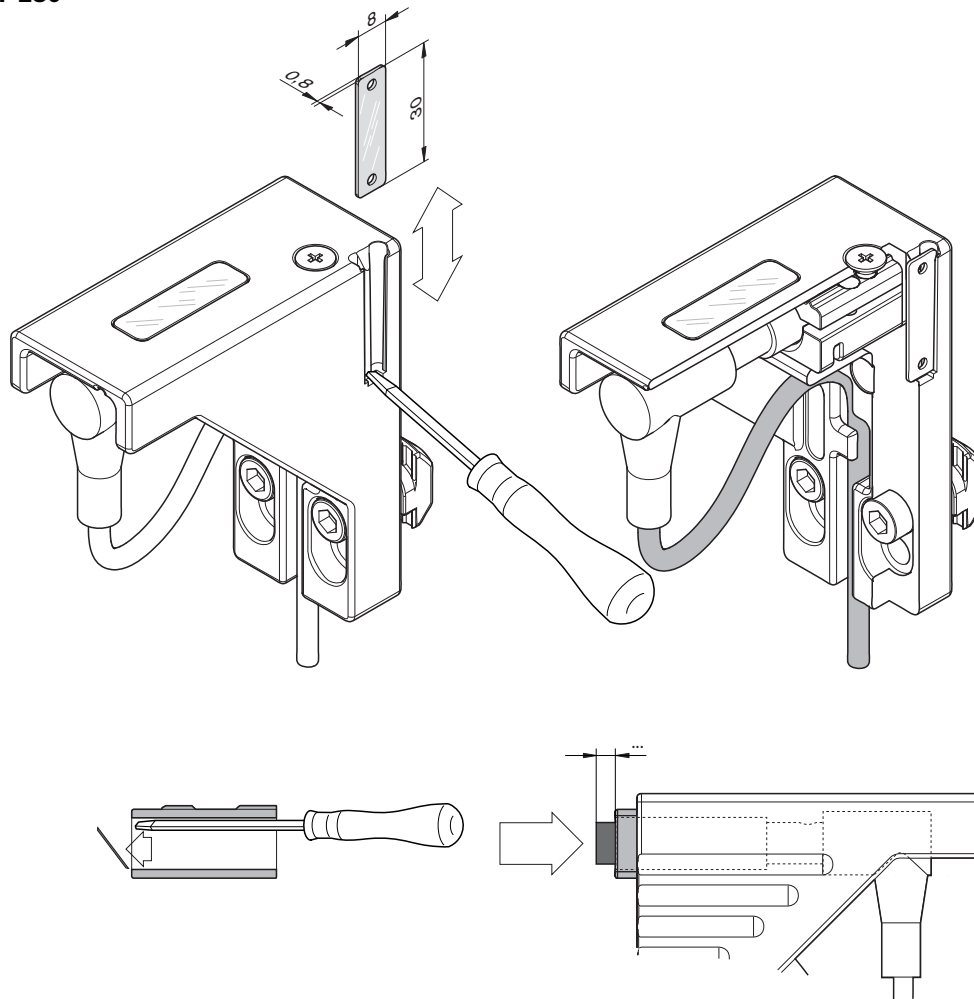

3 842 537 280

3 842 537 289