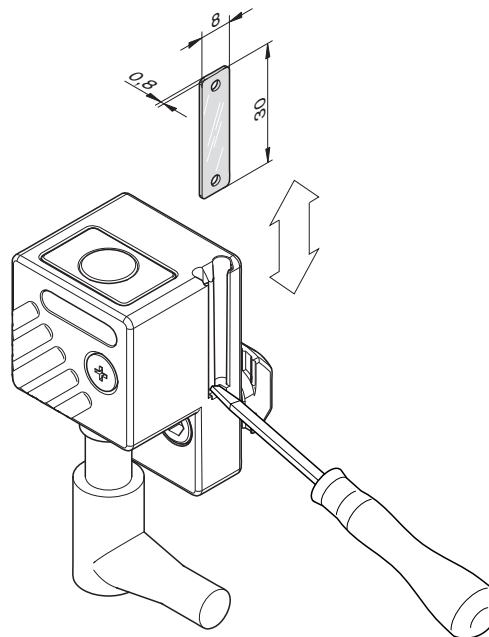

3 842 537 280

3 842 537 289