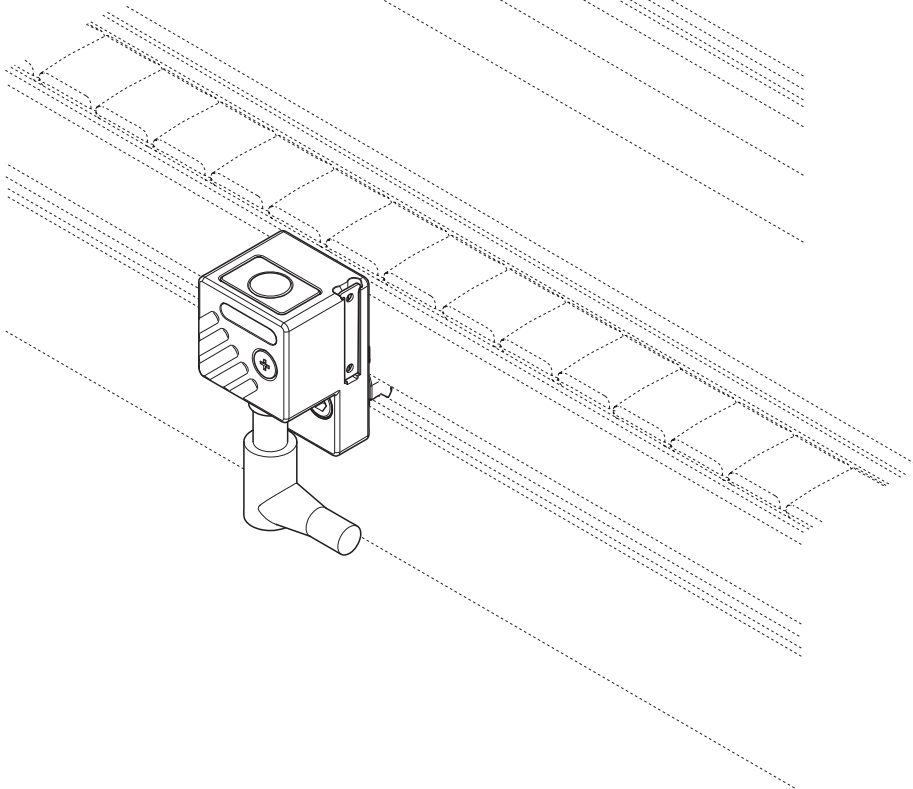

3 842 537 289