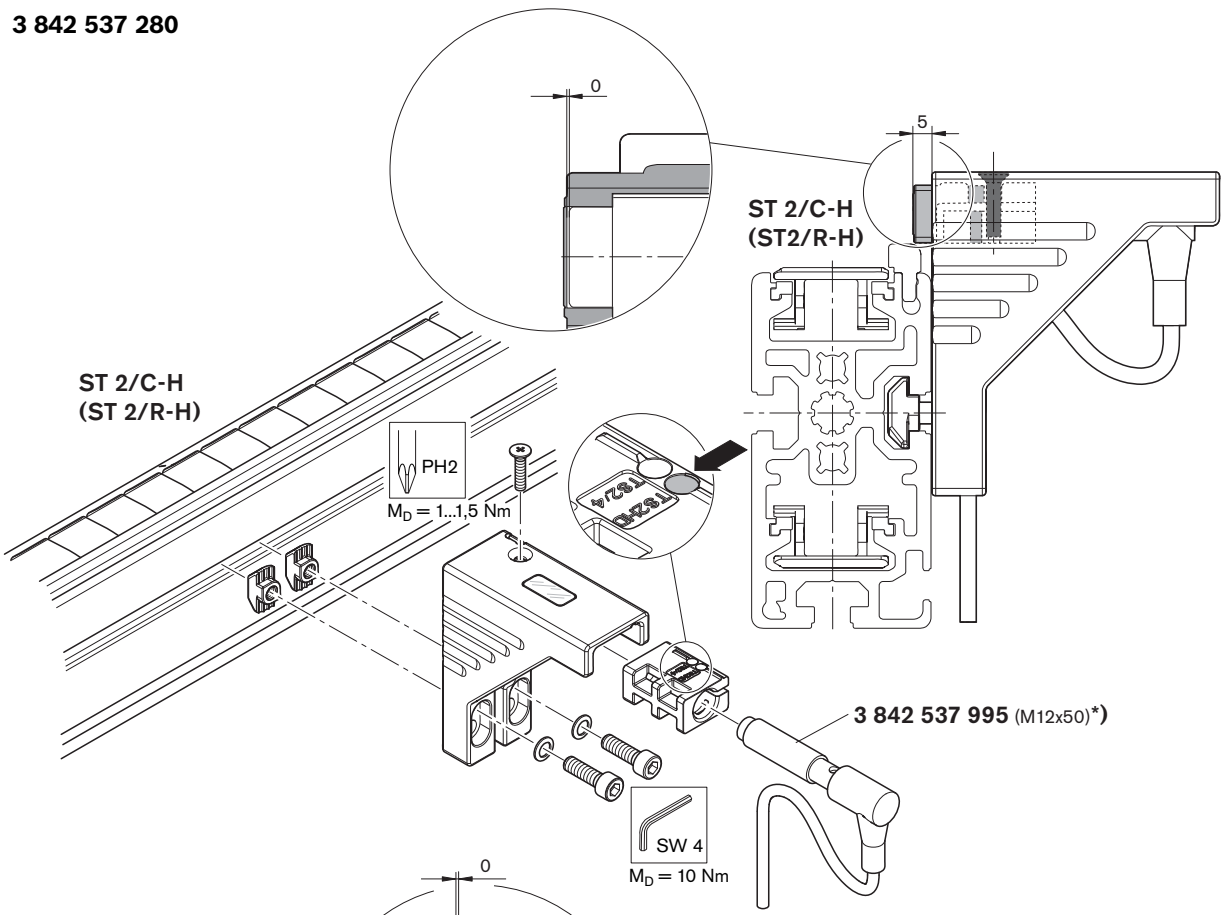

3 842 537 280