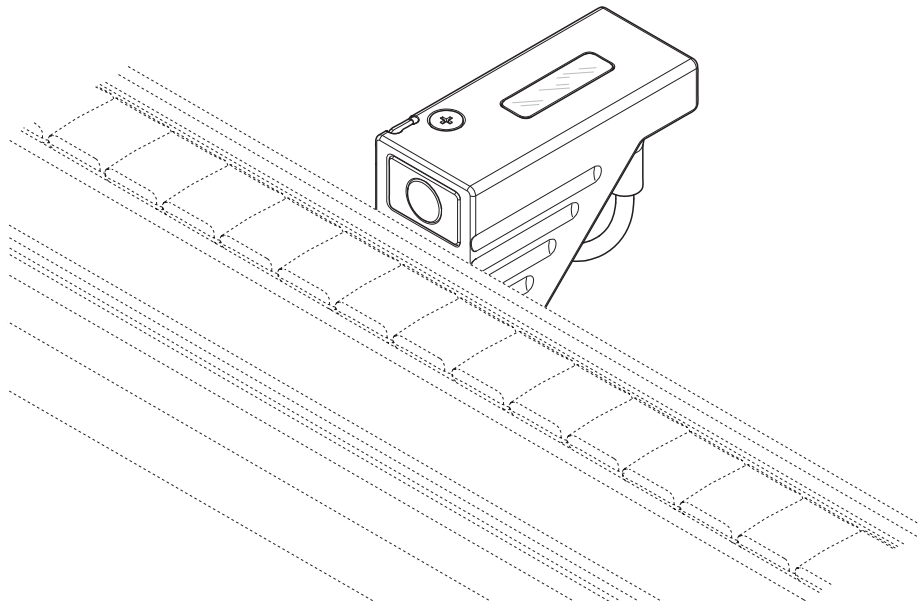

Schalterhalter
Switch brackets
Supports d'interrupteur
Portainterruttore
Portainterruptor
Suporte de interruptor

3 842 537 371/2006-07

Replaces: –

DE+EN+FR+IT+ES+PT

Montageanleitung • Assembly instructions • Instructions de montage
Istruzioni per il montaggio • Instrucciones de montaje • Instruções de montagem

3 842 537 280