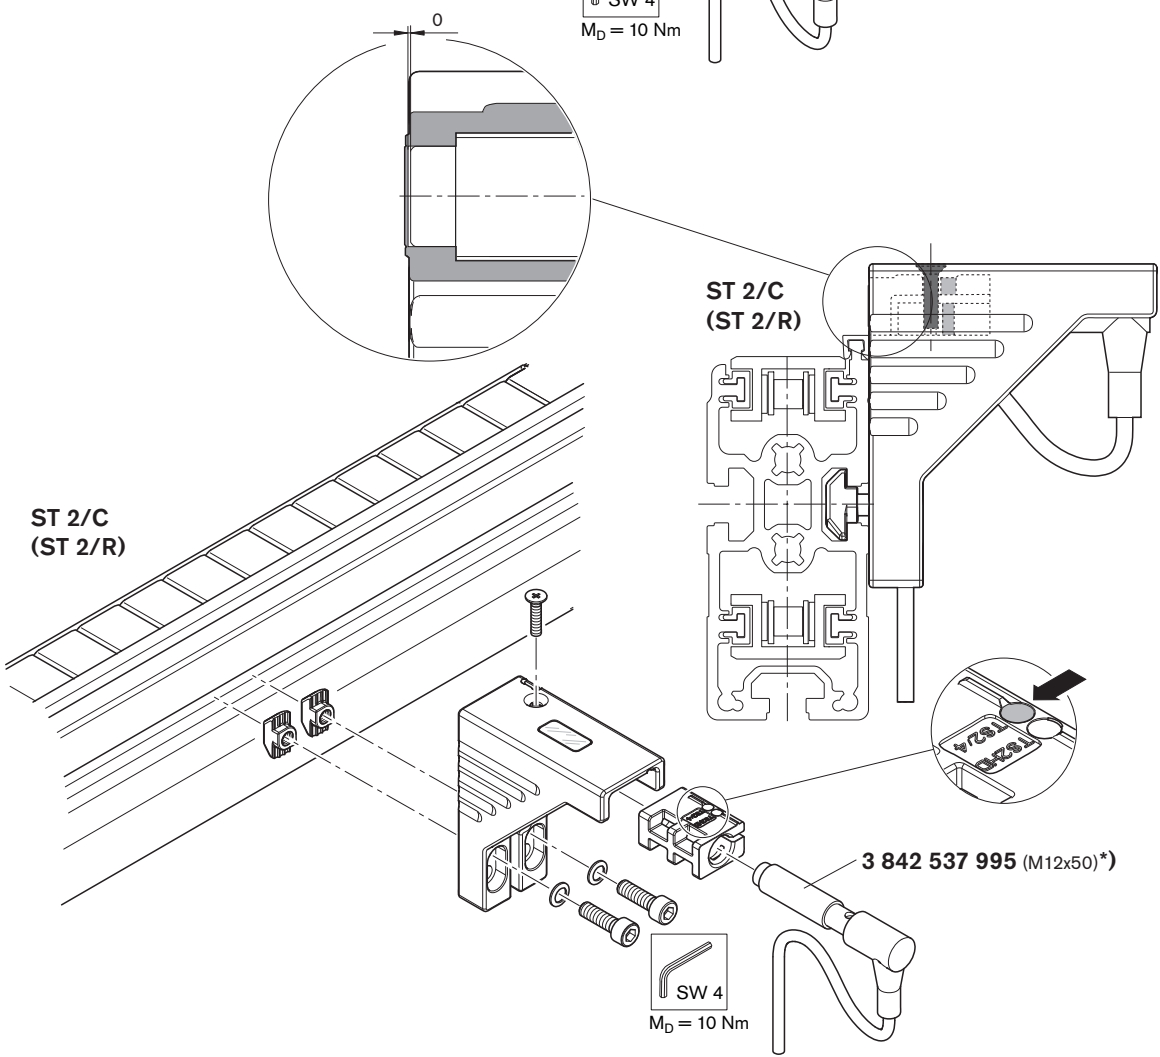

3 842 537 280