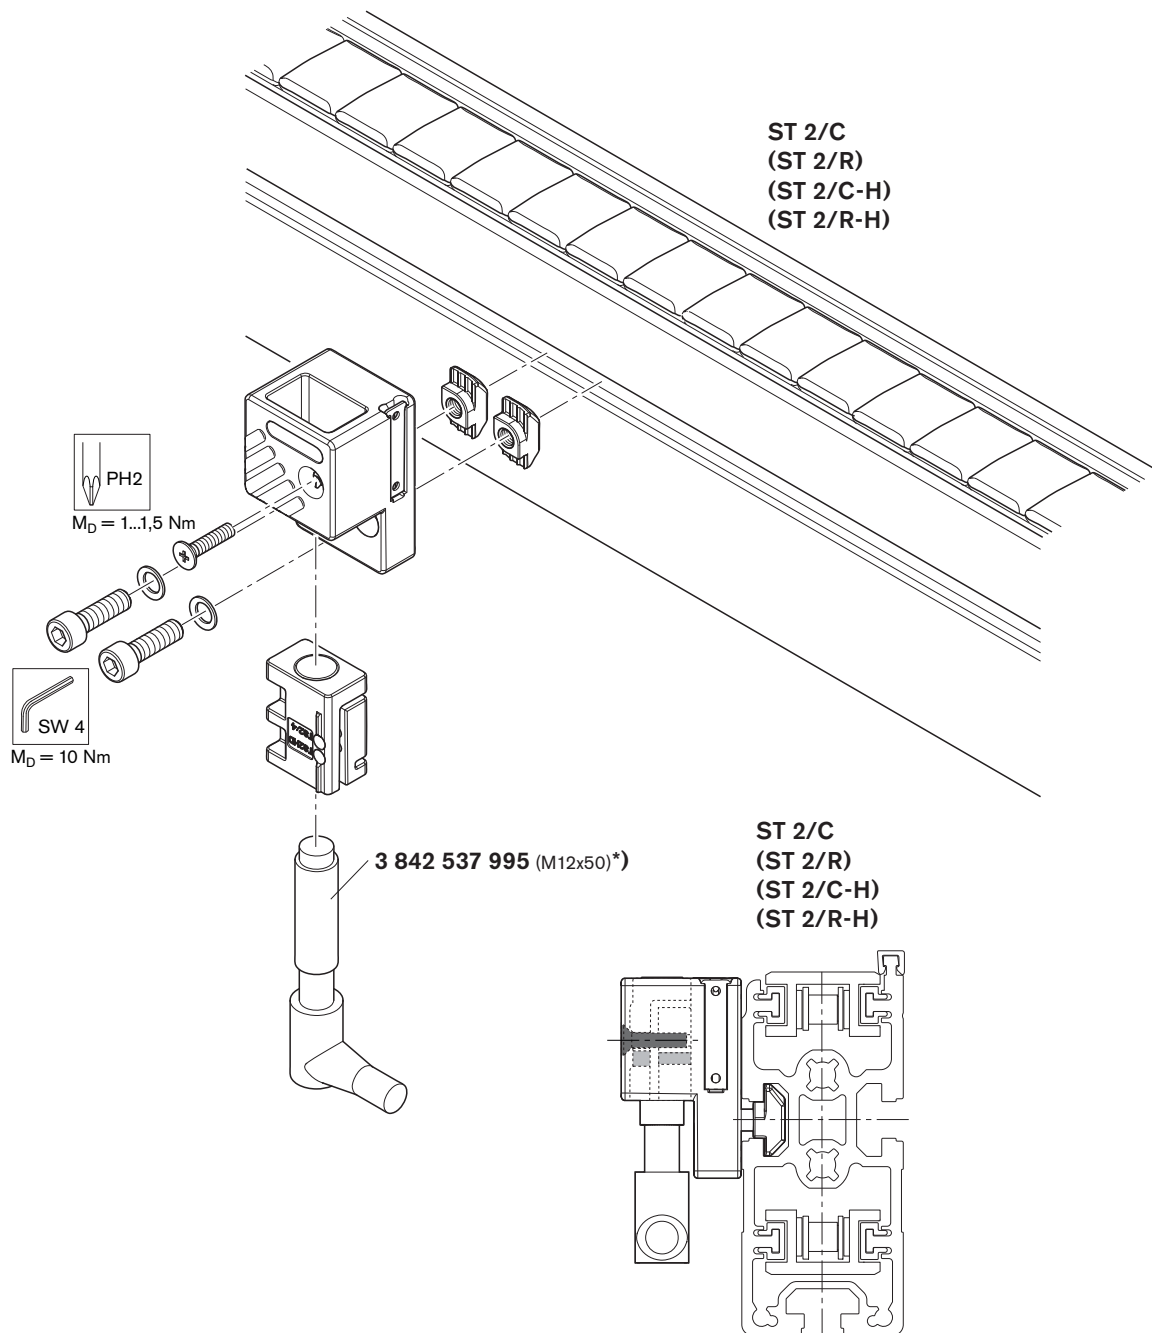

3 842 537 289

537371-04