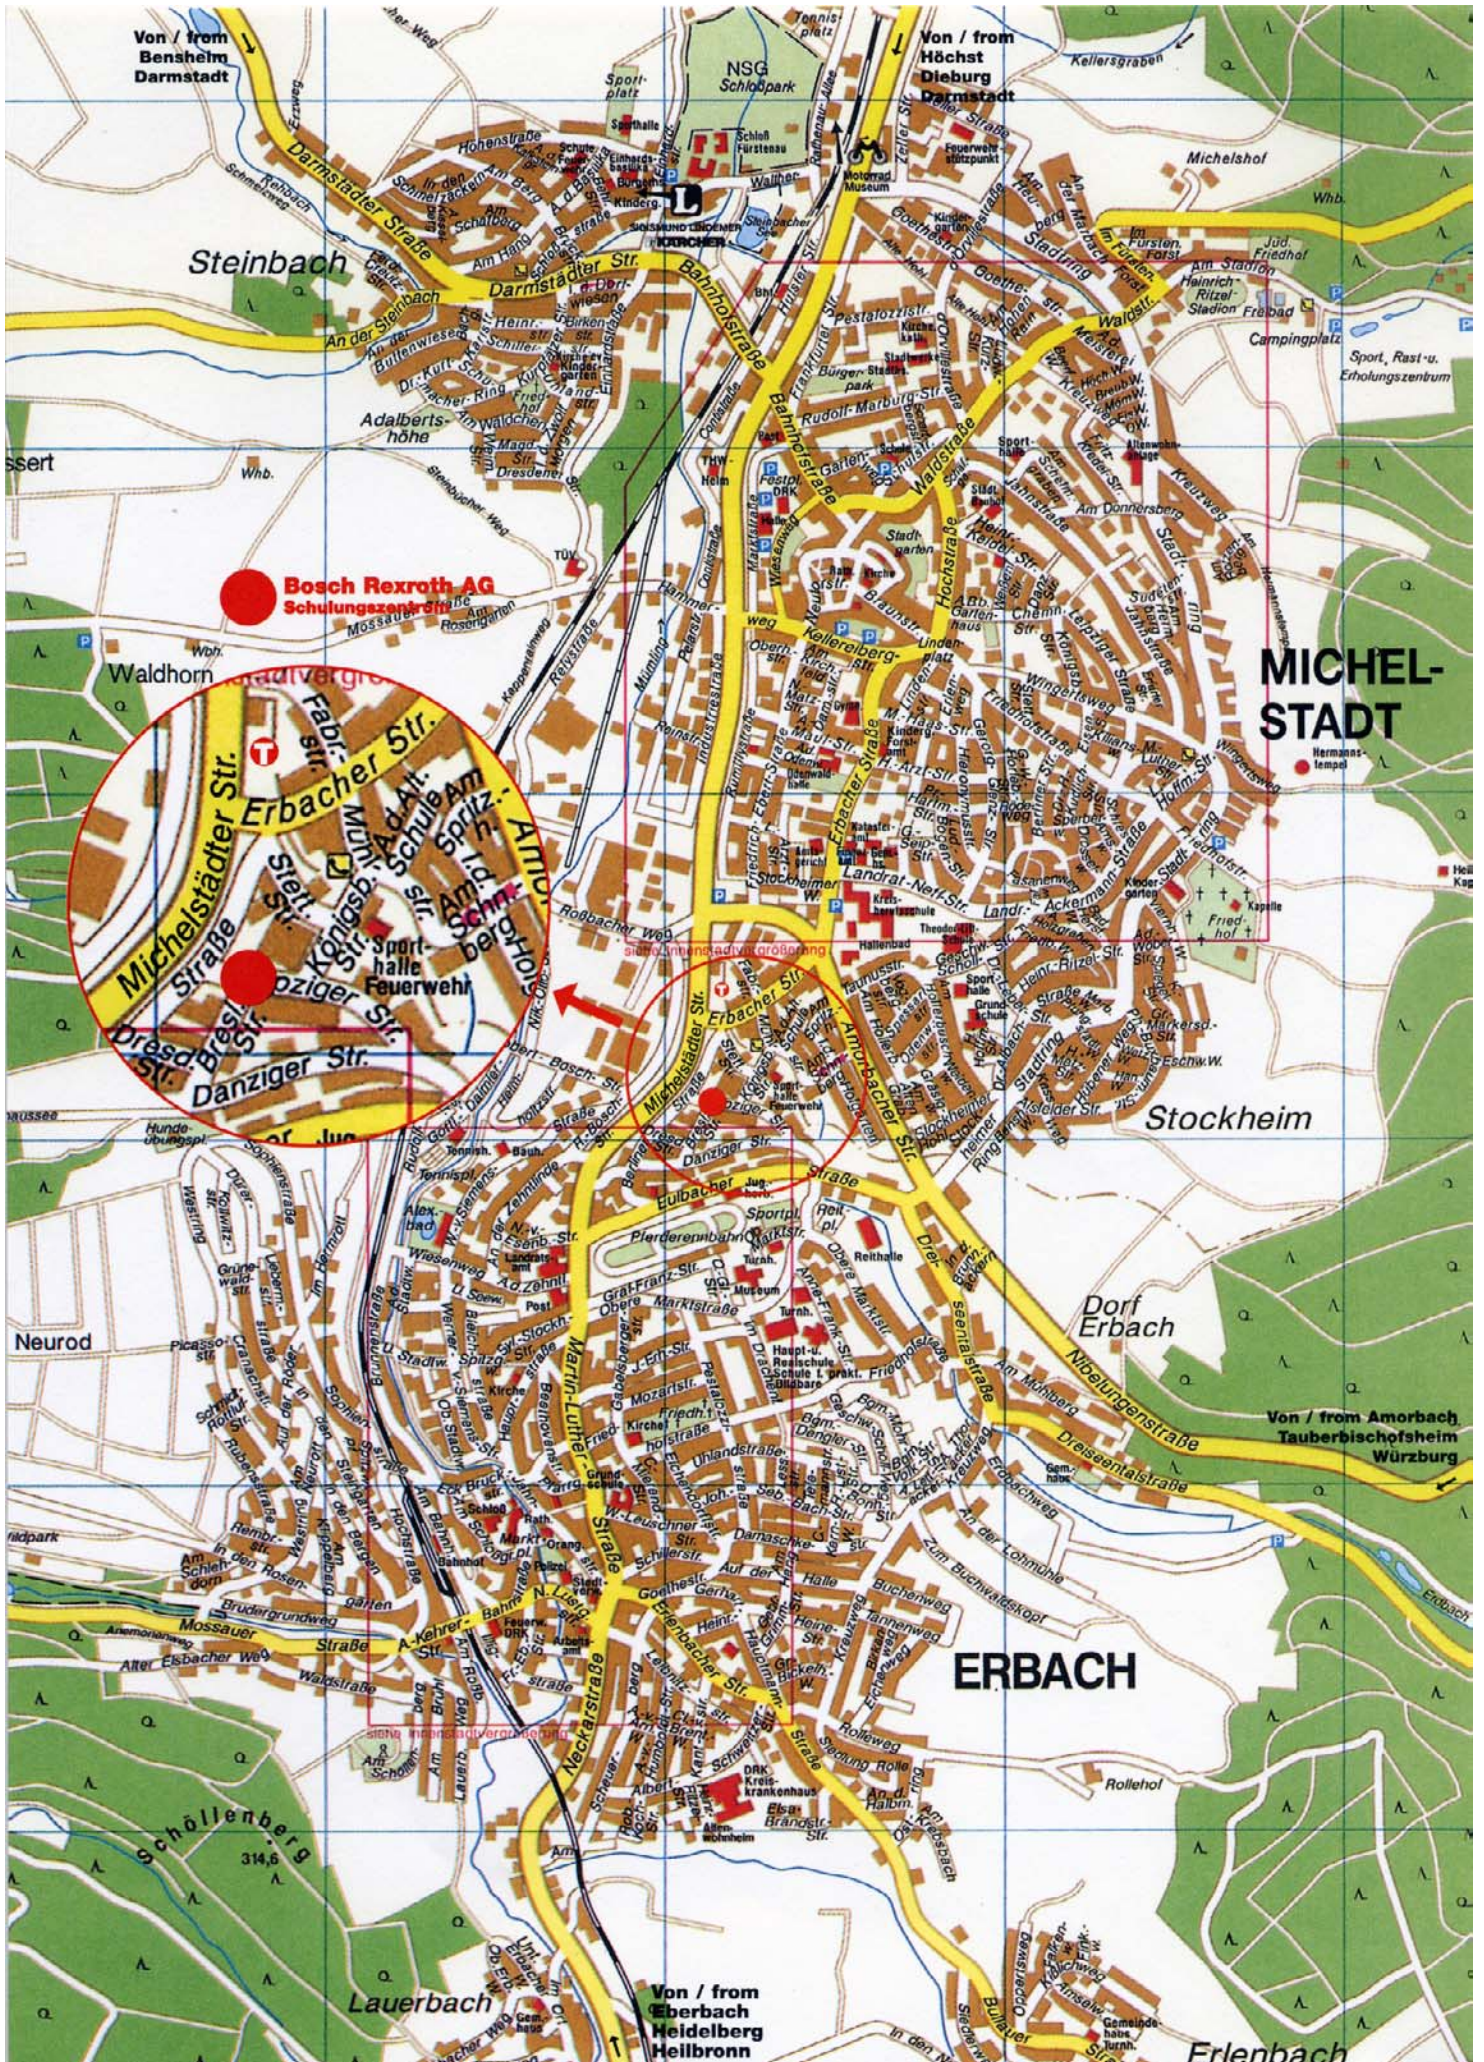

Von / from Bensheim Darmstadt

Von / from Höchst Dieburg Darmstadt

Steinbach

MICHELSTADT

Bosch Rexroth AG
Schulungszentrum

Stockheim

Dorf Erbach

Von / from Amorbach Tauberbischofsheim Würzburg

ERBACH

Von / from Eberbach Heidelberg Heilbronn

Erlenchbach