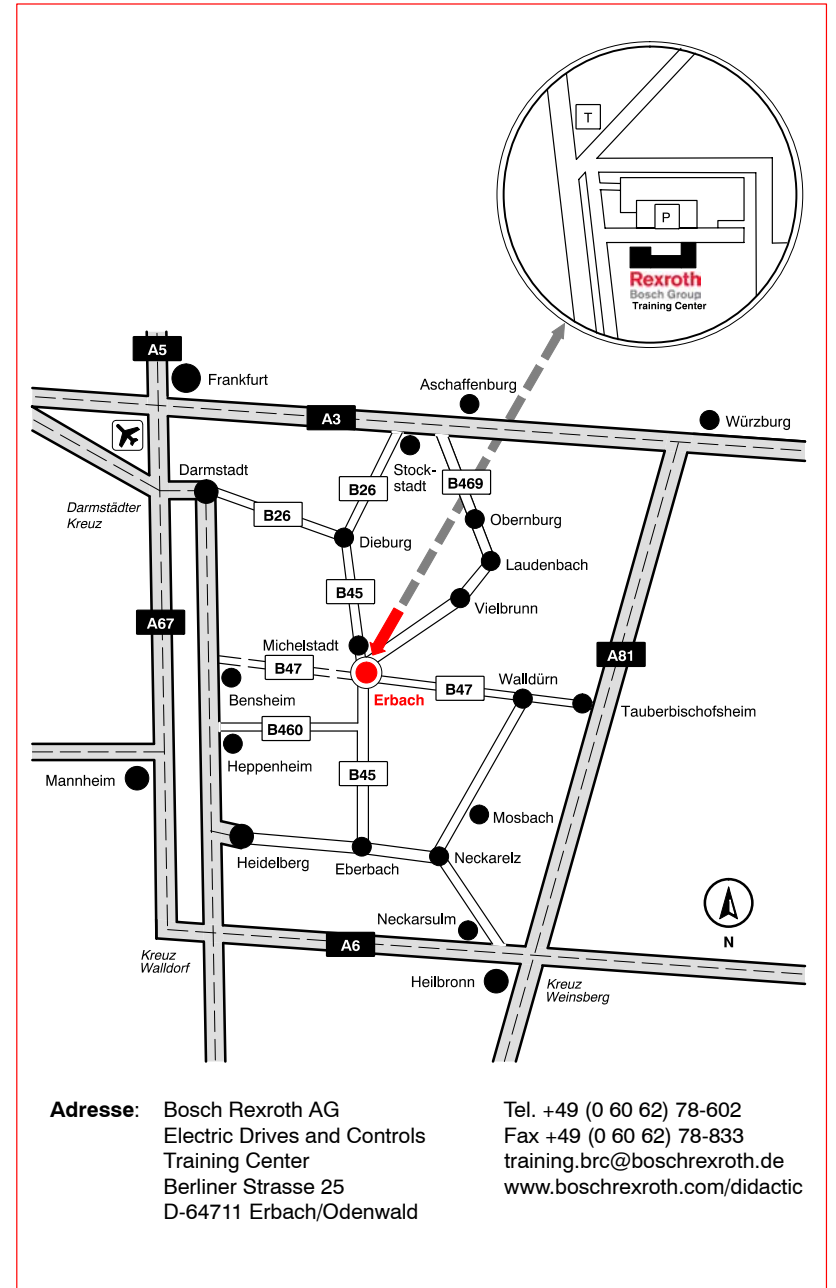

Aus Richtung Aschaffenburg (B469):

A3 Ausfahrt B469 in Richtung Obernburg/Miltenberg/Amorbach. B469 bis Laudenbach, in Laudenbach rechts abbiegen in Richtung Bad König/Vielbrunn, Beschilderung Erbach folgen, nach Ortseingang Erbach gerade aus bis ARAL-Tankstelle (zum Wareneingang an der Ampel (ARAL-Tankstelle) gerade aus, nächste Ampel gerade aus. Anmeldung, Verwaltung und Schulung an der Ampel (ARAL-Tankstelle) links abbiegen, vor der nächsten Ampel links abbiegen, Anmeldung und Verwaltung ca. 10 m, Schulung ca. 200 m).

Hinweis: Es stehen ausreichend Parkplätze am Training Center zur Verfügung.

Die Bahn bringt Sie direkt von Darmstadt, Frankfurt, Hanau, Heidelberg, Heilbronn, Mannheim und Stuttgart (Regionalexpress/Stadtxpress) zu uns.

Regionalbusse fahren von Darmstadt, Weinheim, Bensheim und Eberbach nach Erbach.

Der Flughafen Frankfurt ist rund 70 Kilometer von Erbach entfernt.

Flughafentransfer

Taxi-Emig
D-64720 Michelstadt
Tel. +49 (0 60 61) 38 38

Hotelverzeichnis und **Hotelplan** können Sie in unserem Training Center anfordern.

Mehr Information über unsere Stadt und die Region finden Sie unter:

www.erbach.de

oder die Verkehrsbüros:

Erbach	Tel. +49 (0 60 62) 94 33-0
	Fax +49 (0 60 62) 94 33 17
Michelstadt	Tel. +49 (0 60 61) 74-146
	Fax +49 (0 60 61) 74-130